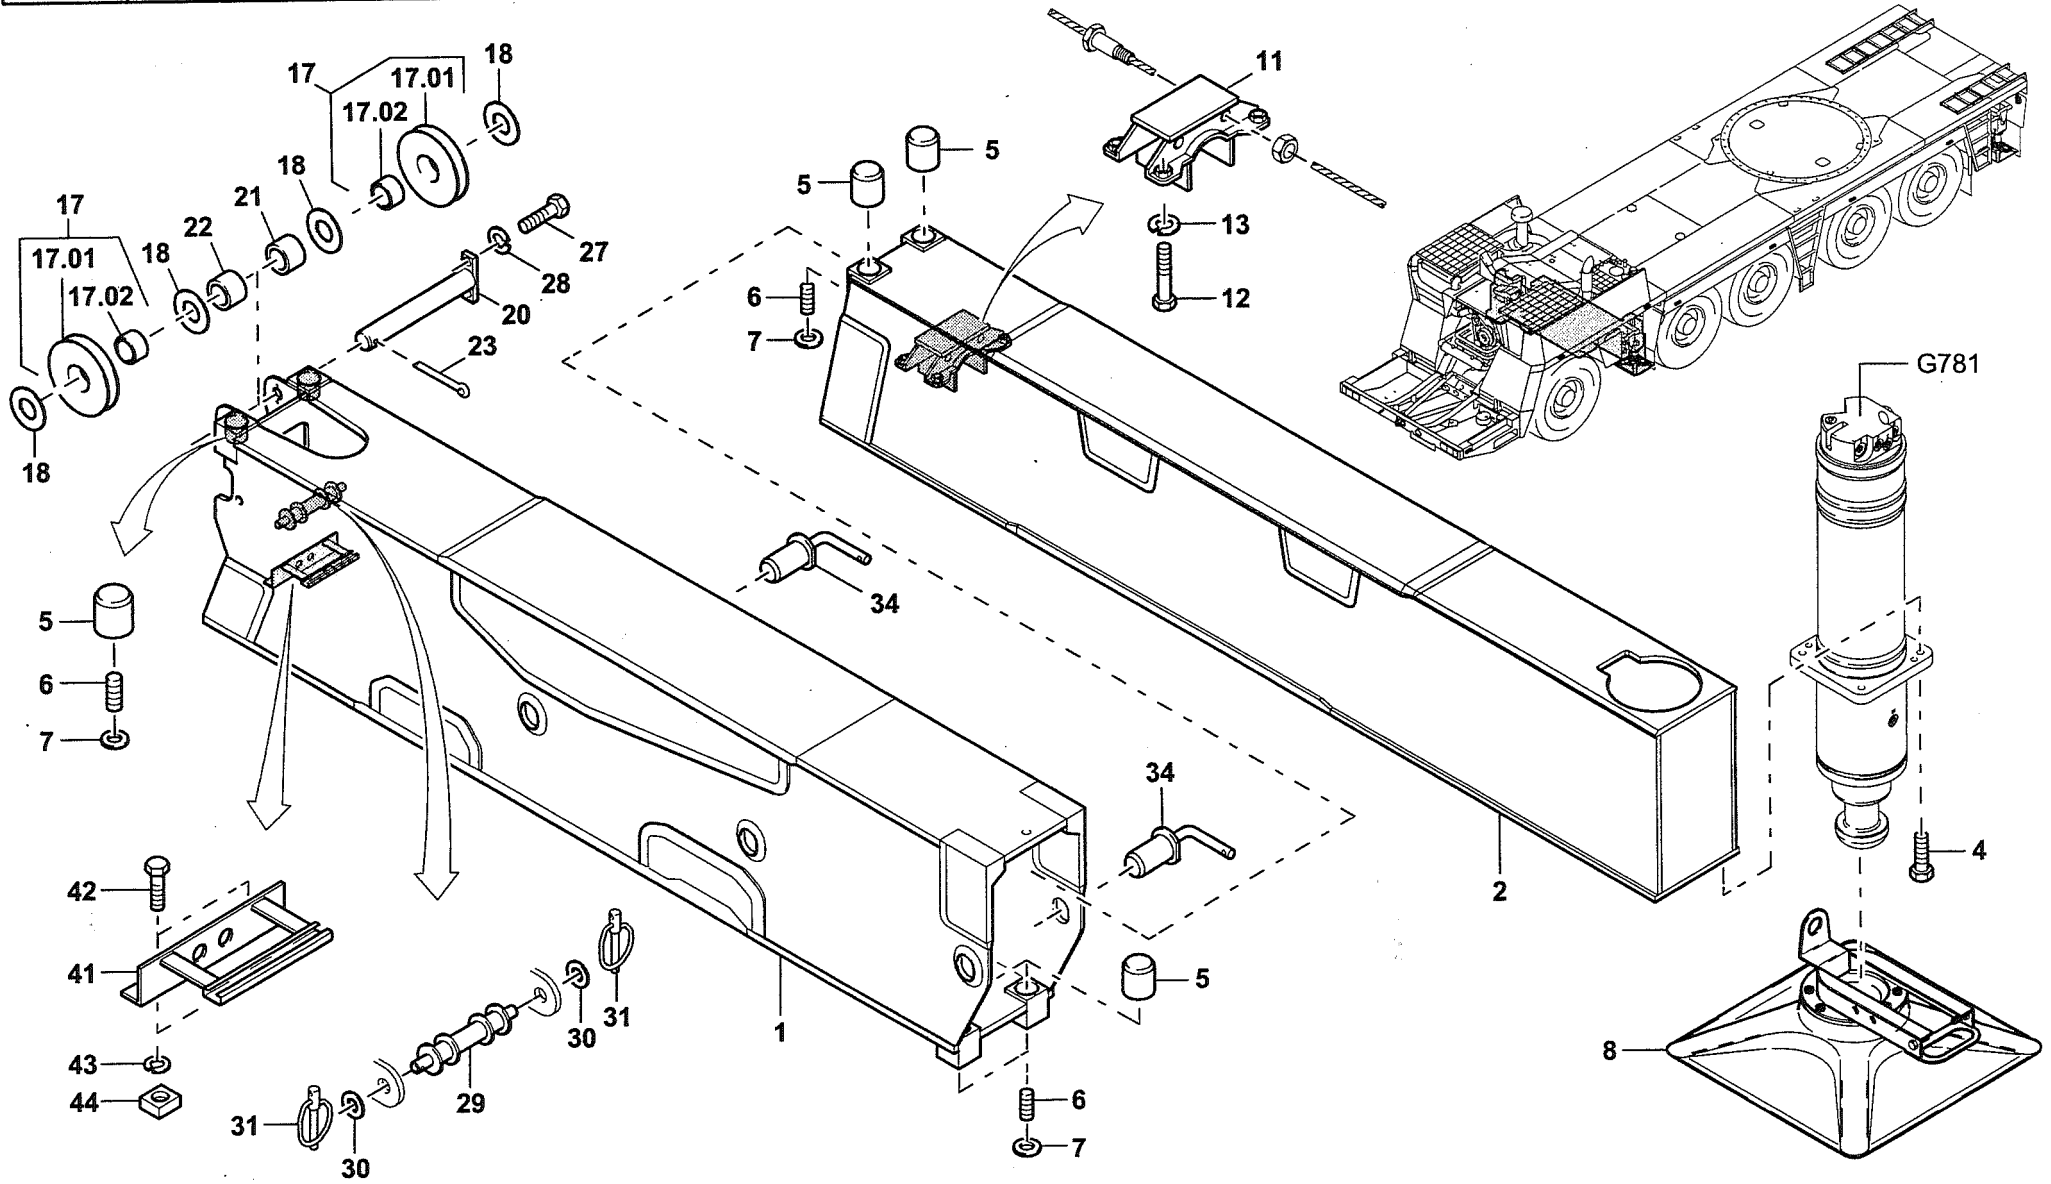

ABSTUETZUNG VORN
FRONT OUTRIGGERS

BILDTAFEL
PICTORIAL DISPLAY

GMK 5180
BE 505
G 460

06.00

3011316-ETL F

1/2

ABSTUETZUNG VORN
FRONT OUTRIGGERS

BILDТАFЕL
PICTORIAL DISPLAY

GMK 5180
BE 505
G 460

06.00

3011316-ETL F

2/2